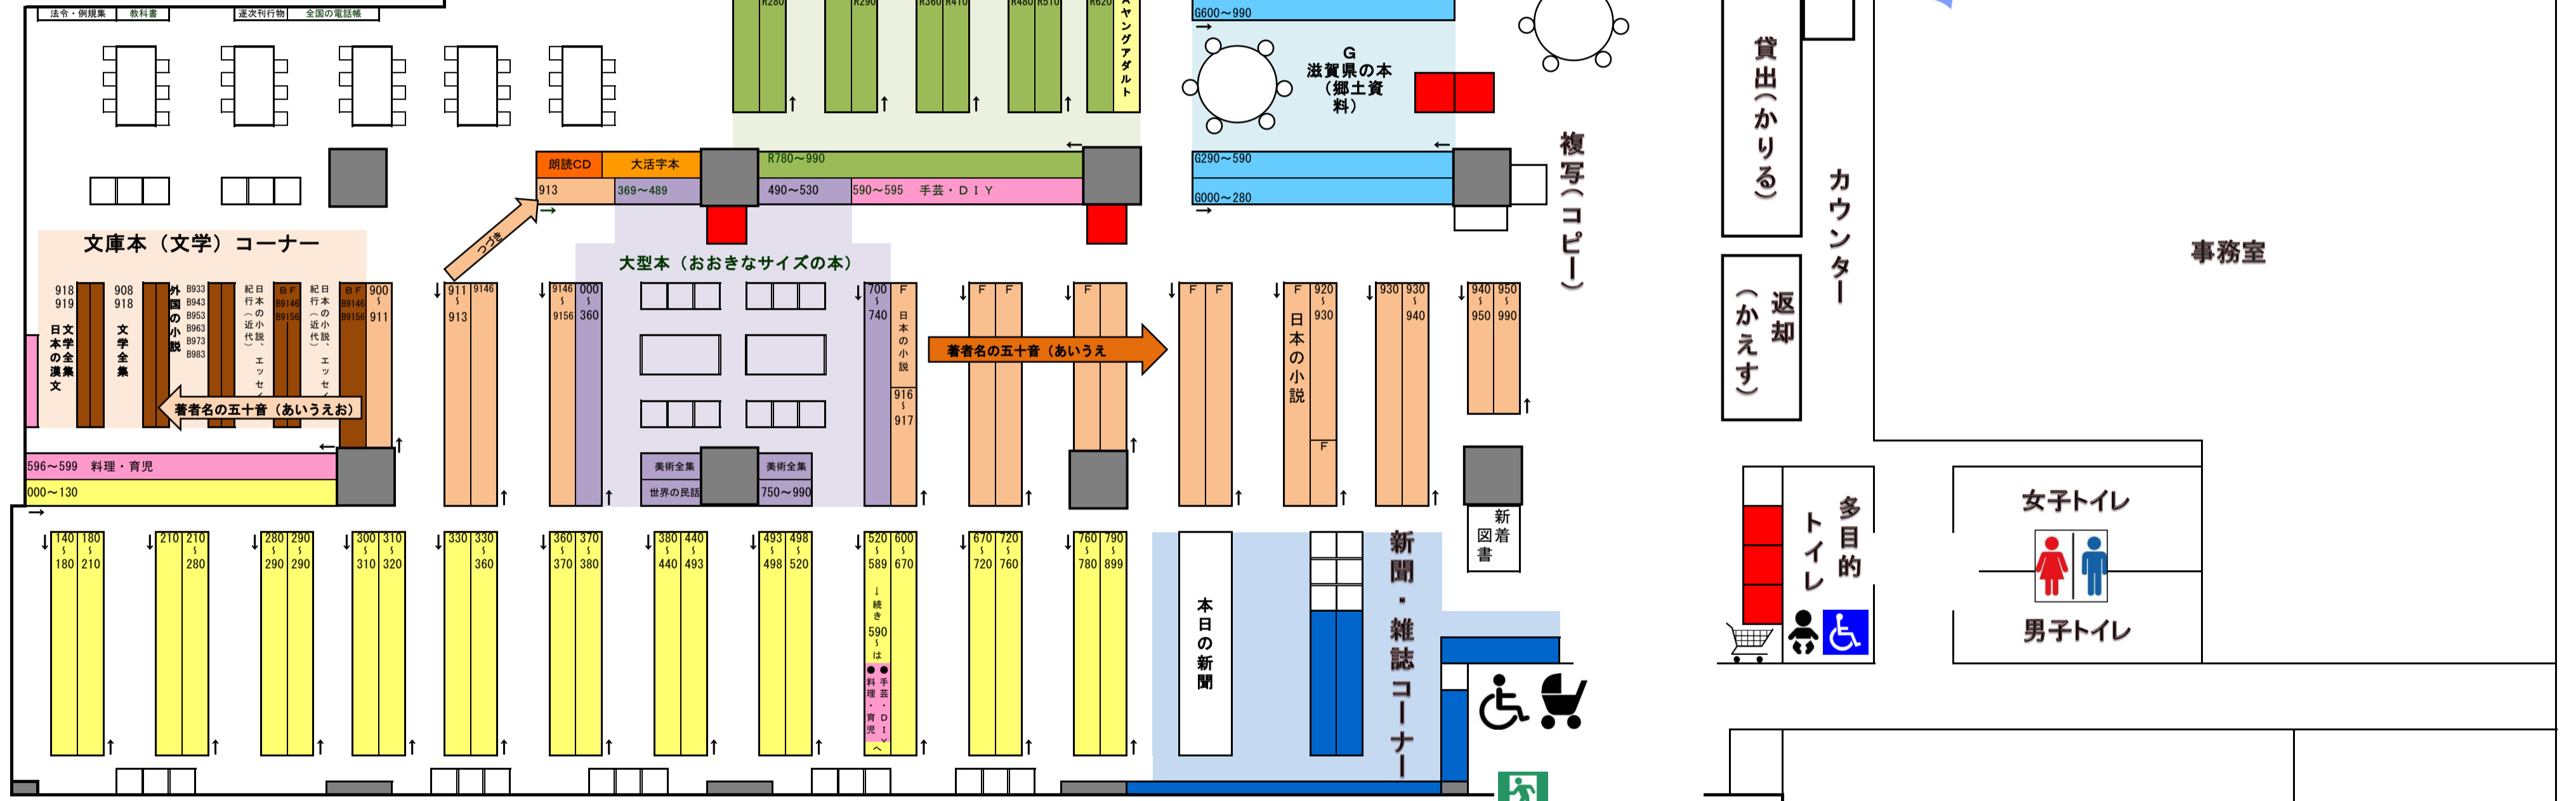

本館 1F 開架

舟橋聖一記念文庫

拡大読書器

滋賀県内の電話帳は、カウンターにあります。
カウンターの職員にお申し付けください。

蔵書検索性端末

館内貸出用車椅子

館内貸出用ベビーカー

館内貸出用ブックカート

非常口